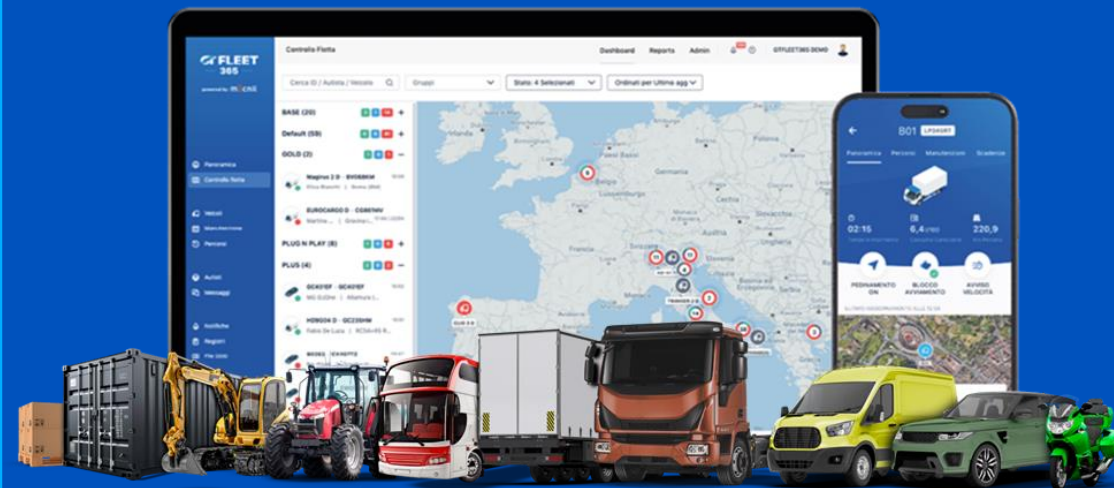

FLEET MANAGEMENT | B2B

Piattaforma Software Avanzata per la Mobilità dei Mezzi Aziendali da oltre 25 anni

I NOSTRI NUMERI

 **SEDE** MACNIL GT ALARM – GRAVINA IN PUGLIA | #murgivalley

 **22** DISTRIBUTORI ITALIA-ESTERO