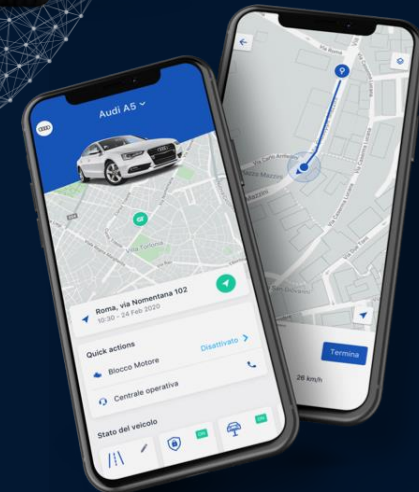

ANTIFURTO SATELLITARE ABBINATO AL **GTMAX**

GTALARM
powered by macnil

- ✓ Localizzazione real time al minuto
- ✓ Blocco avviamento da remoto
- ✓ Allarme sonoro
- ✓ Centrale operativa H24/7
- ✓ Gestione avvisi, manutenzioni e scadenze
- ✓ App Utente