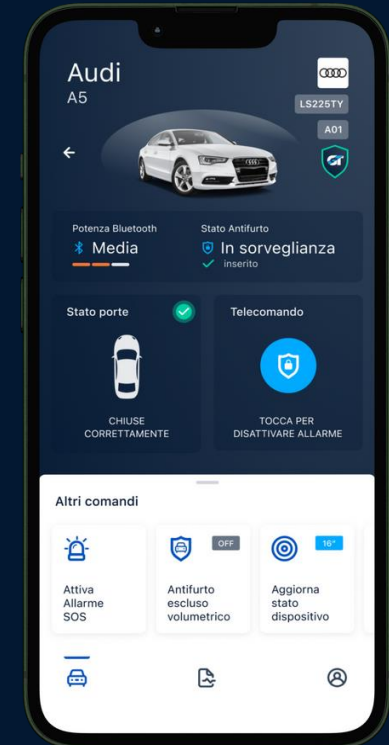

✓ GT586 - SENSORE PER PORTE E FINESTRE

- Tecnologia wireless
- Rilevazione eventuali effrazioni analizzando i movimenti di ante, porte e finestre
- Installazione semplice e rapida
- Adatto a Camper, Roulotte e basculanti BOX Auto

✓ GT588 - SENSORE GAS NARCOTIZZANTI ED ESPLOSIVI PER INTERNI

- Tecnologia wireless
- Rilevazione, anche in concentrazioni minime, di gas narcotizzanti e gas esplosivi
- Avviso acustico di gas anche quando l'antifurto non è in sorveglianza

TOOL E APP INSTALLATORE

- ✓ Nessuna preconfigurazione
- ✓ Libreria vetture
- ✓ Invio configurazione tramite Bluetooth
- ✓ Sniffing in caso di vettura nuova per Aggiornamento libreria

- ✓ Potenza Bluetooth
- ✓ Stato del veicolo
- ✓ Stato antifurto
- ✓ Stato porte
- ✓ Telecomando per inserimento/disinserimento dell'antifurto
- ✓ Elenco comandi

IN SORVEGLIANZA: allarmi inseriti

BLOCCO MOTORE: disattivazione blocco motore dall'app

BAULE DISATTIVO: nel caso di apertura del baule posteriore dal tasto del telecomando originale del veicolo

IN ALLARME