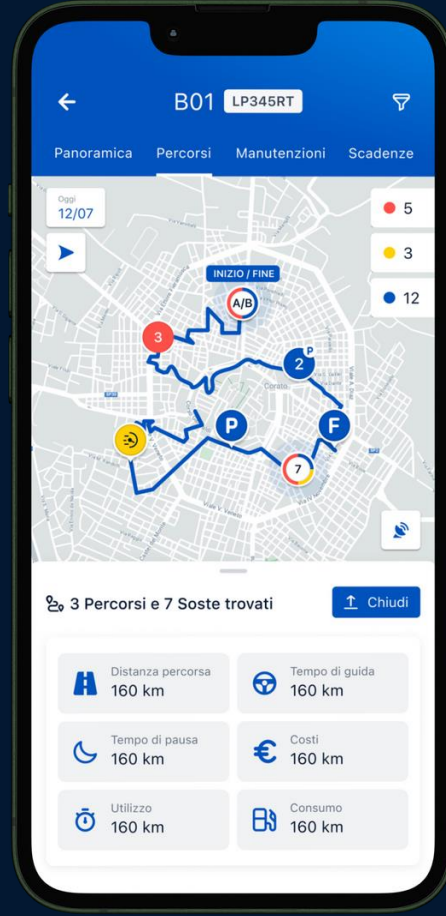

Barche e Yachts

PIATTAFORMA SOFTWARE AVANZATA CON APP INTEGRATA

USERFRIENDLY

MULTITASKING

MULTIUTENTE

 LOCALIZZAZIONE REAL TIME

 TELEMATICA DI BORDO

 SENSORISTICA DI BORDO

 SICUREZZA AVANZATA

 CONTROL ROOM

 PIANIFICAZIONE MISSIONI

 GESTIONE DRIVER

 ANALISI DATI E REPORT CON

Controllo Flotta

Dettaglio Percorsi

Scheda Driver