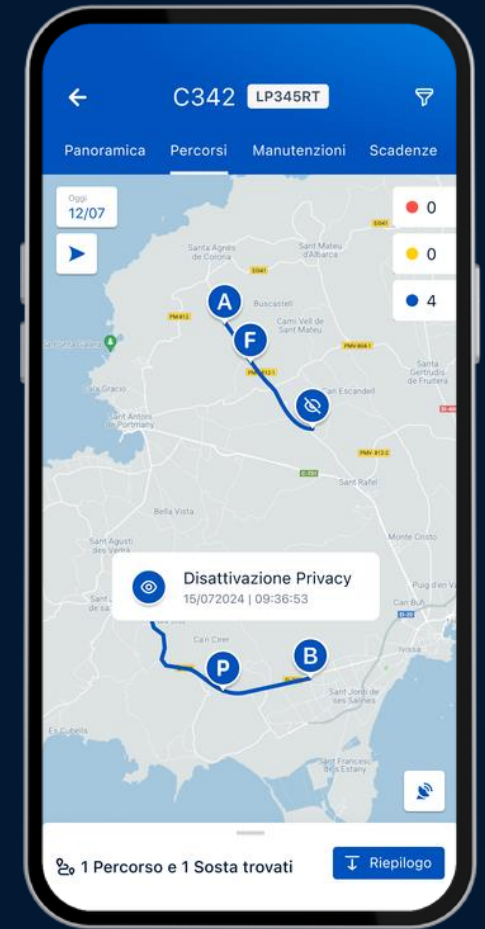

Modalità Privacy