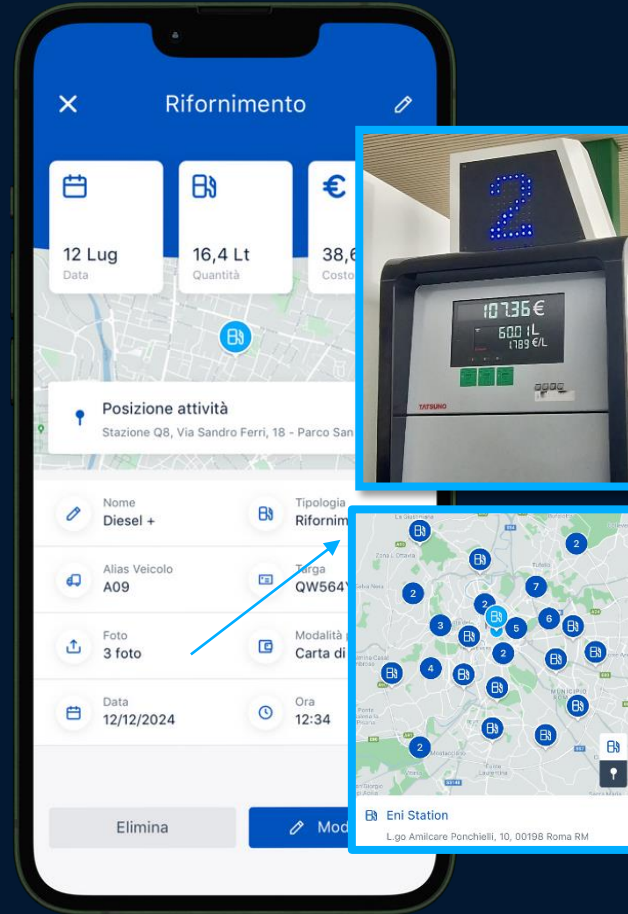

Gestione Rifornimenti