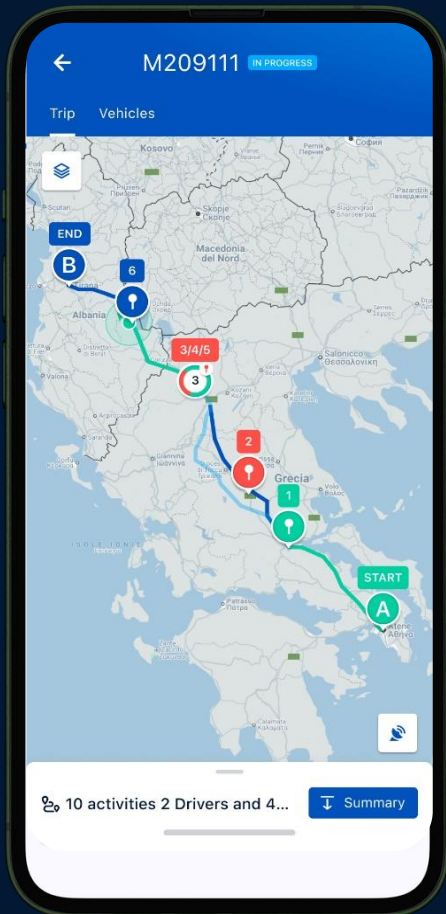

Gestione Missioni