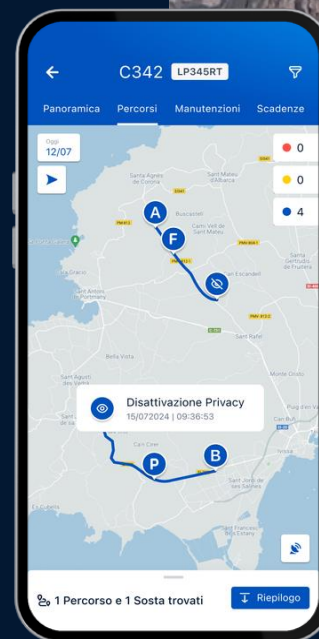

- Gestione Auto Operative e di Cortesia
- Noleggio con Gestione SOTTOACCESSI
- Certificazione Km Percorsi

- Gestione Manutenzioni
- Blocco Avviamento da Remoto

- Interfaccia Software con Gestionali Aziendali
- Modalità Privacy con APP DRIVER