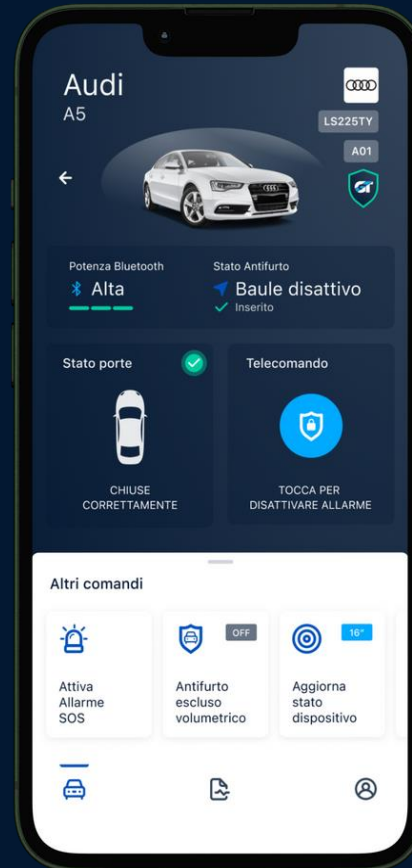

TOOL E APP INSTALLATORE

- ✓ Nessuna preconfigurazione
- ✓ Libreria vetture
- ✓ Invio configurazione tramite Bluetooth
- ✓ Sniffing in caso di vettura nuova per Aggiornamento libreria

- ✓ Potenza Bluetooth
- ✓ Stato del veicolo
- ✓ Stato antifurto
- ✓ Stato porte
- ✓ Telecomando per inserimento/disinserimento dell'antifurto
- ✓ Elenco comandi

IN SORVEGLIANZA: allarmi inseriti

BLOCCO MOTORE: disattivazione blocco motore dall'app

BAULE DISATTIVO: nel caso di apertura del baule posteriore dal tasto del telecomando originale del veicolo

IN ALLARME

ANTIFURTO SATELLITARE ABBINATO AL **GTMAX**

GTALARM
powered by macnil

- ✓ Localizzazione real time al minuto
- ✓ Blocco avviamento da remoto
- ✓ Allarme sonoro
- ✓ Centrale operativa H24/7
- ✓ Gestione avvisi, manutenzioni e scadenze
- ✓ App Utente