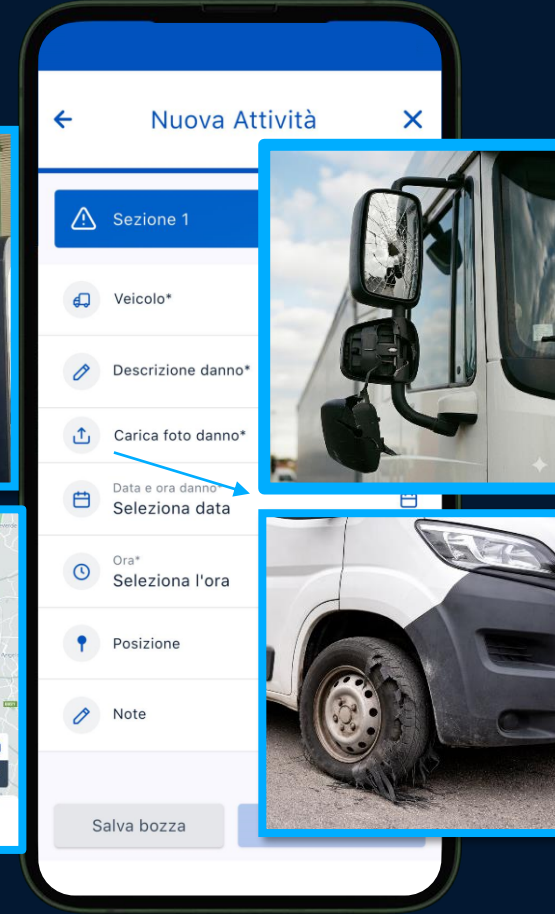

Segnalazione danni