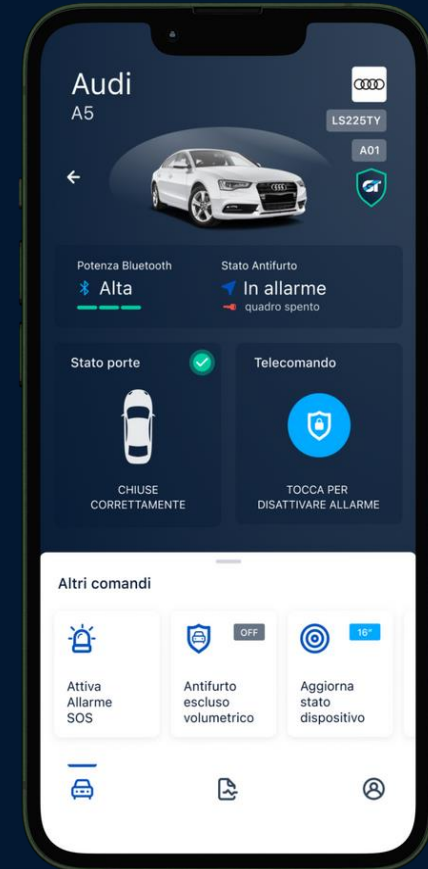

TOOL E APP INSTALLATORE

- ✓ Nessuna preconfigurazione
- ✓ Libreria vetture
- ✓ Invio configurazione tramite Bluetooth
- ✓ Sniffing in caso di vettura nuova per Aggiornamento libreria

- ✓ Potenza Bluetooth
- ✓ Stato del veicolo
- ✓ Stato antifurto
- ✓ Stato porte
- ✓ Telecomando per inserimento/disinserimento dell'antifurto
- ✓ Elenco comandi

IN SORVEGLIANZA: allarmi inseriti

BLOCCO MOTORE: disattivazione blocco motore dall'app

BAULE DISATTIVO: nel caso di apertura del baule posteriore dal tasto del telecomando originale del veicolo

IN ALLARME

ANTIFURTO SATELLITARE ABBINATO AL **GTMAX**

GTALARM
powered by macnil

- ✓ Localizzazione real time al minuto
- ✓ Blocco avviamento da remoto
- ✓ Allarme sonoro
- ✓ Centrale operativa H24/7
- ✓ Gestione avvisi, manutenzioni e scadenze
- ✓ App Utente