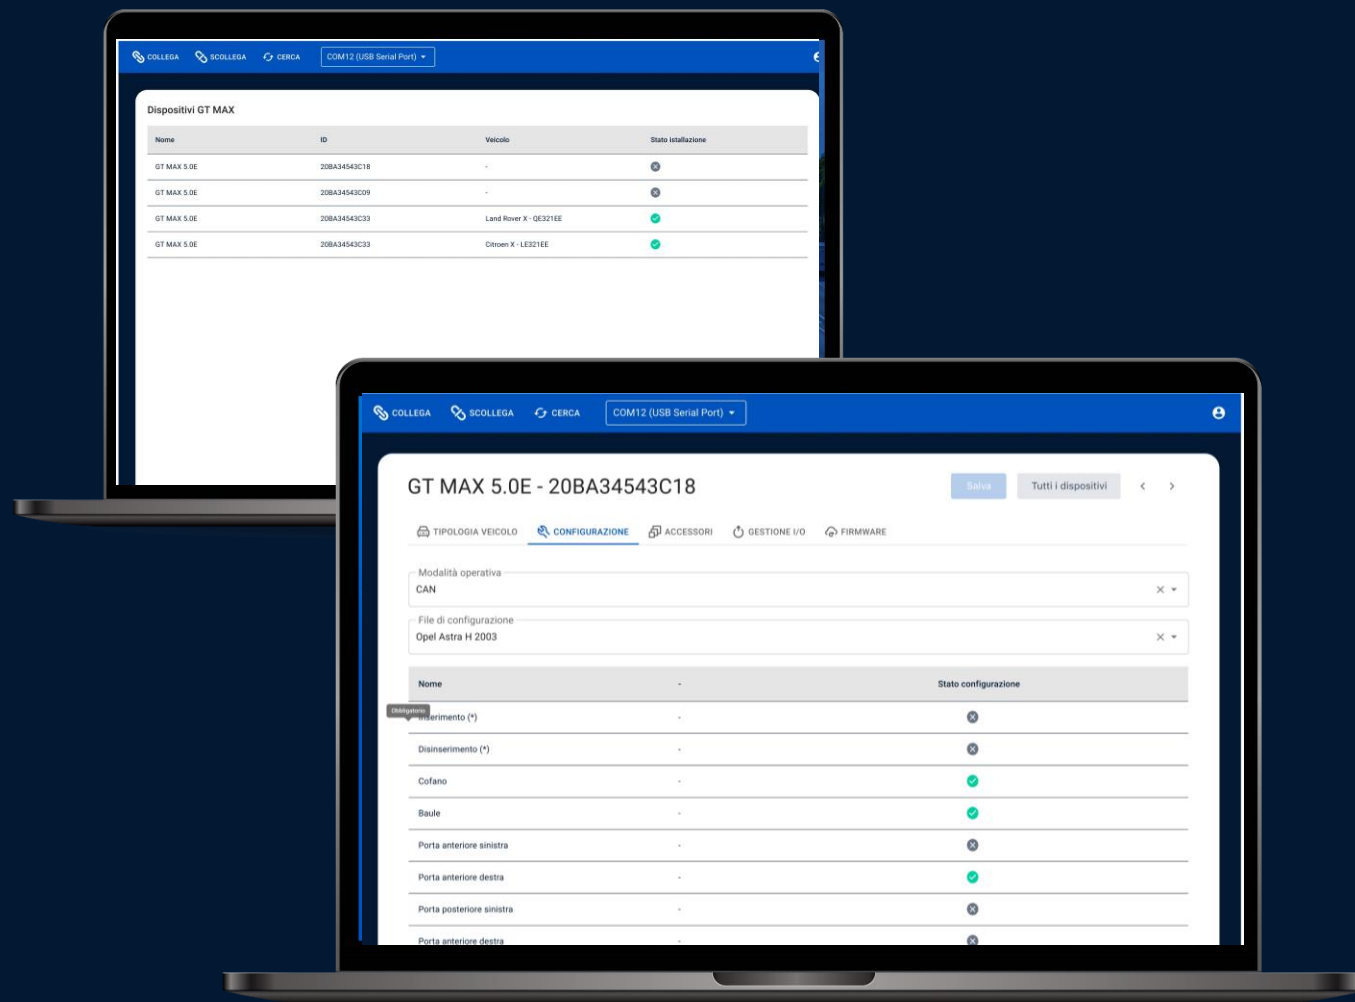

TOOL E APP INSTALLATORE

- ✓ Nessuna preconfigurazione
- ✓ Libreria vetture
- ✓ Invio configurazione tramite Bluetooth
- ✓ Sniffing in caso di vettura nuova per Aggiornamento libreria