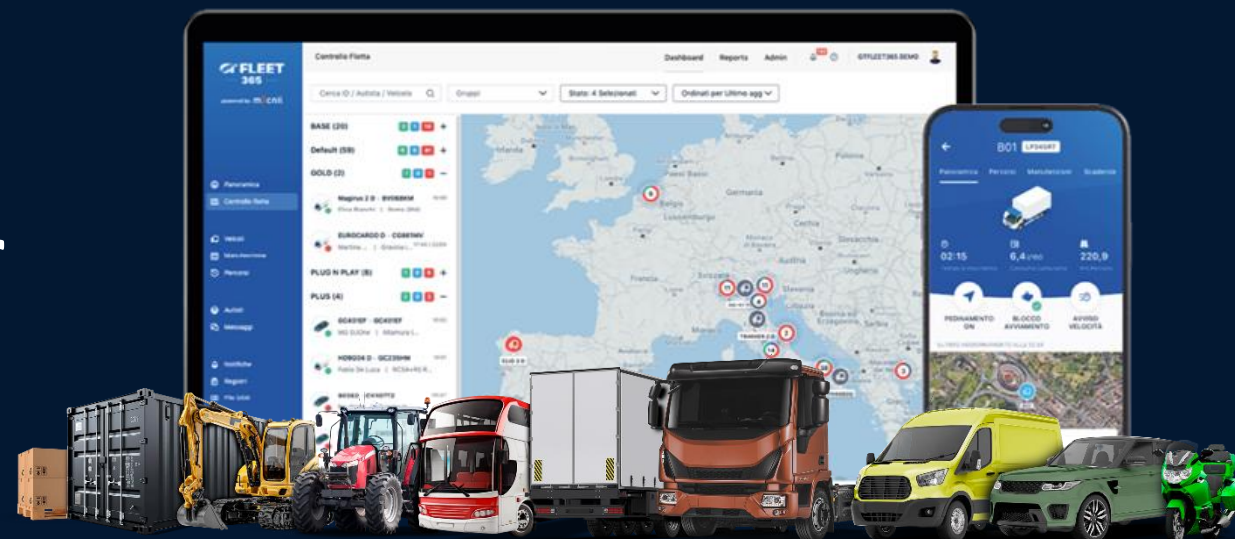

ANTIFURTO SATELLITARE ABBINATO AL **GTMAX**

GTALARM
powered by macnil

- ✓ Localizzazione real time al minuto
- ✓ Blocco avviamento da remoto
- ✓ Allarme sonoro
- ✓ Centrale operativa H24/7
- ✓ Gestione avvisi, manutenzioni e scadenze
- ✓ App Utente

GT FLEET 365

**Piattaforma Software Avanzata per
la Mobilità e per Gestione,
Controllo, Telematica e Sicurezza
Mezzi Aziendali e Asset**

DIGITAL TRANSFORMATION
AZIENDALE

Trasporto pesante

Rimorchi

Trasporto Refrigerato