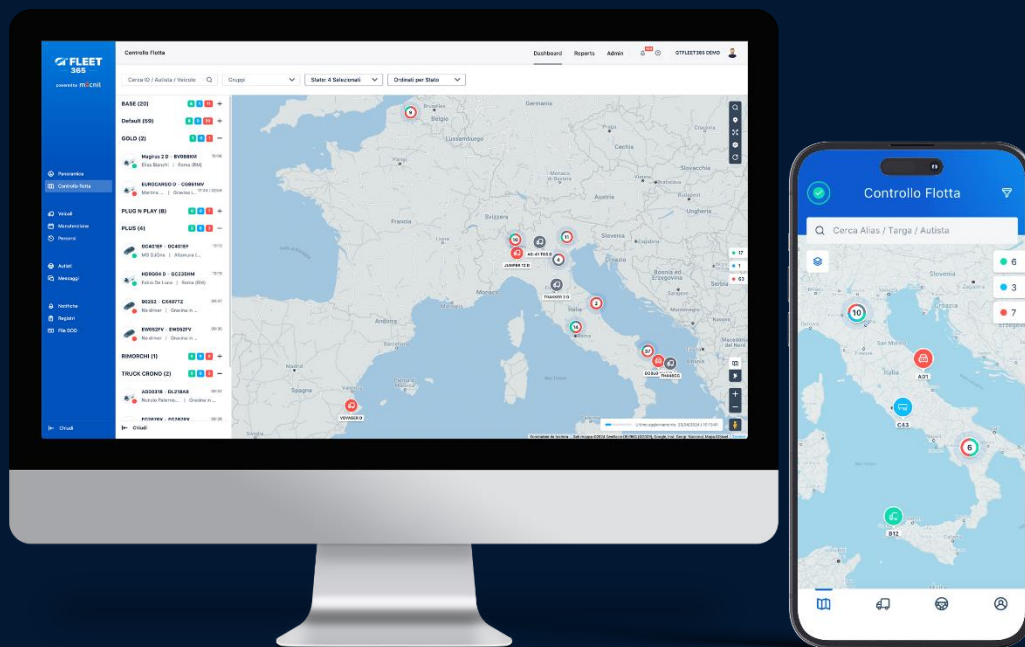

GT FLEET 365

**Piattaforma Software Avanzata per
la Mobilità e per Gestione,
Controllo, Telematica e Sicurezza
Mezzi Aziendali e Asset**

DIGITAL TRANSFORMATION
AZIENDALE

Trasporto pesante

Rimorchi

Trasporto Refrigerato

Barche e Yachts

PIATTAFORMA SOFTWARE AVANZATA CON APP INTEGRATA

USERFRIENDLY

MULTITASKING

MULTIUTENTE

 LOCALIZZAZIONE REAL TIME

 TELEMATICA DI BORDO

 SENSORISTICA DI BORDO