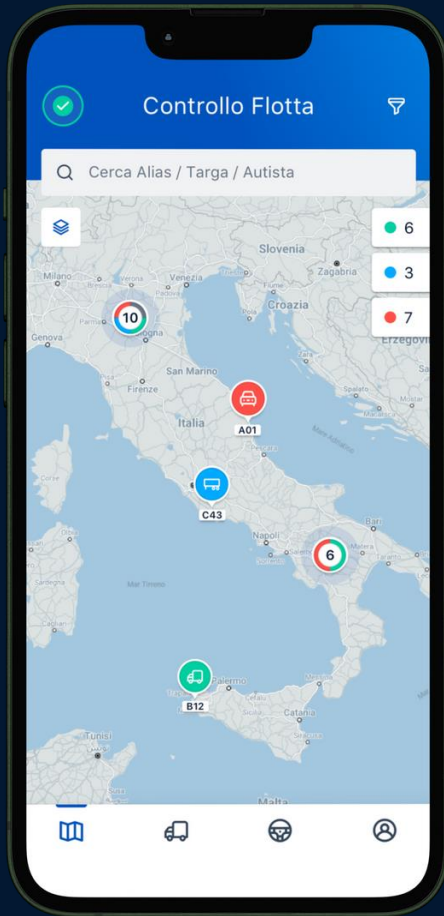

Controllo Flotta