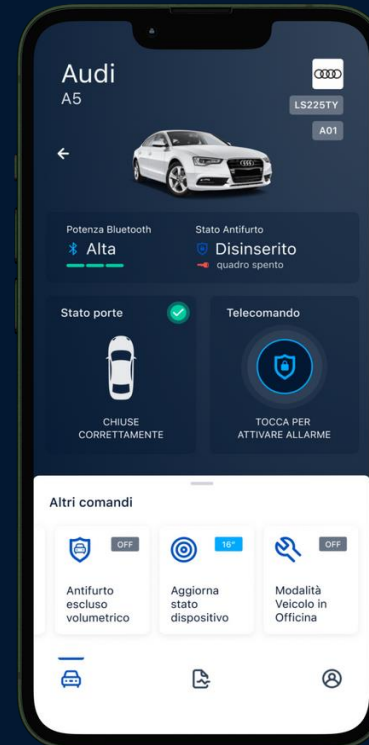

✓ GT586 - SENSORE PER PORTE E FINESTRE

- Tecnologia wireless
- Rilevazione eventuali effrazioni analizzando i movimenti di ante, porte e finestre
- Installazione semplice e rapida
- Adatto a Camper, Roulotte e basculanti BOX Auto

✓ GT588 - SENSORE GAS NARCOTIZZANTI ED ESPLOSIVI PER INTERNI

- Tecnologia wireless
- Rilevazione, anche in concentrazioni minime, di gas narcotizzanti e gas esplosivi
- Avviso acustico di gas anche quando l'antifurto non è in sorveglianza

TOOL E APP INSTALLATORE

- ✓ Nessuna preconfigurazione
- ✓ Libreria vetture
- ✓ Invio configurazione tramite Bluetooth
- ✓ Sniffing in caso di vettura nuova per Aggiornamento libreria

- ✓ Potenza Bluetooth
- ✓ Stato del veicolo
- ✓ Stato antifurto
- ✓ Stato porte
- ✓ Telecomando per inserimento/disinserimento dell'antifurto
- ✓ Elenco comandi

IN SORVEGLIANZA: allarmi inseriti

BLOCCO MOTORE: disattivazione blocco motore dall'app

BAULE DISATTIVO: nel caso di apertura del baule posteriore dal tasto del telecomando originale del veicolo

IN ALLARME