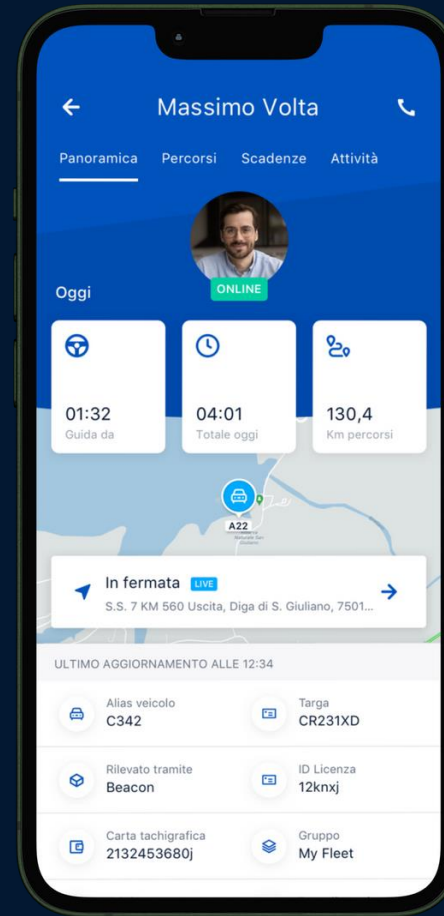

Barche e Yachts

PIATTAFORMA SOFTWARE AVANZATA CON APP INTEGRATA

USERFRIENDLY

MULTITASKING

MULTIUTENTE

 LOCALIZZAZIONE REAL TIME

 TELEMATICA DI BORDO

 SENSORISTICA DI BORDO

 SICUREZZA AVANZATA

 CONTROL ROOM

 PIANIFICAZIONE MISSIONI

 GESTIONE DRIVER

 ANALISI DATI E REPORT CON

Controllo Flotta

Dettaglio Percorsi

Scheda Driver