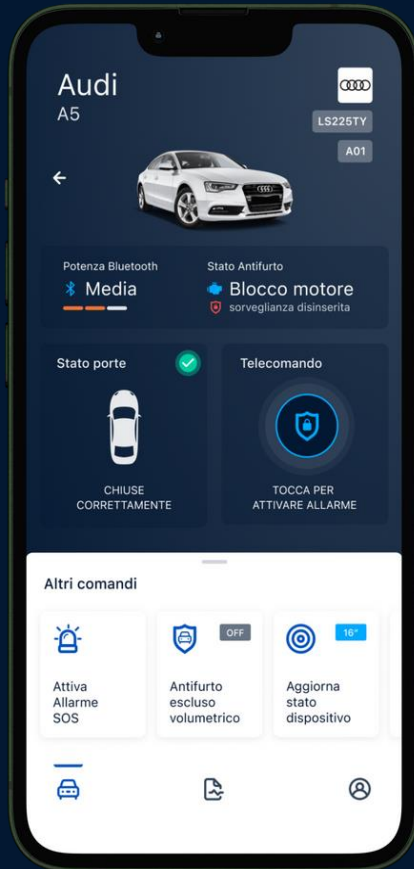

TOOL E APP INSTALLATORE

- ✓ Nessuna preconfigurazione
- ✓ Libreria vetture
- ✓ Invio configurazione tramite Bluetooth
- ✓ Sniffing in caso di vettura nuova per Aggiornamento libreria

- ✓ Potenza Bluetooth
- ✓ Stato del veicolo
- ✓ Stato antifurto
- ✓ Stato porte
- ✓ Telecomando per inserimento/disinserimento dell'antifurto
- ✓ Elenco comandi

IN SORVEGLIANZA: allarmi inseriti

BLOCCO MOTORE: disattivazione blocco motore dall'app

BAULE DISATTIVO: nel caso di apertura del baule posteriore dal tasto del telecomando originale del veicolo

IN ALLARME

ANTIFURTO SATELLITARE ABBINATO AL **GTMAX**

GTALARM
powered by macnil

- ✓ Localizzazione real time al minuto
- ✓ Blocco avviamento da remoto
- ✓ Allarme sonoro
- ✓ Centrale operativa H24/7
- ✓ Gestione avvisi, manutenzioni e scadenze
- ✓ App Utente